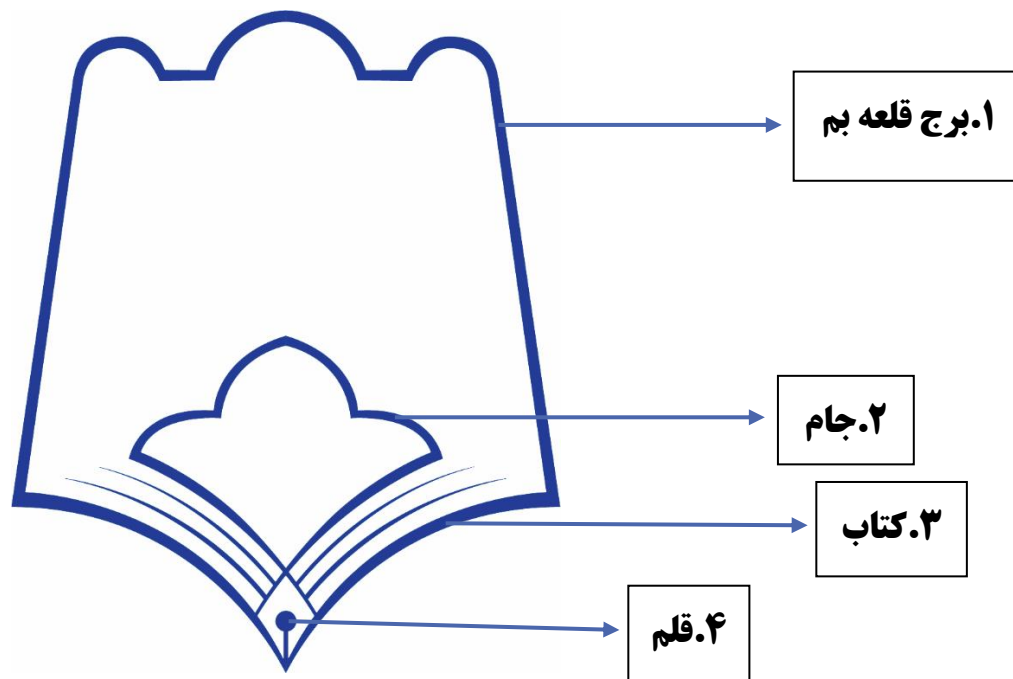

هویت بصری لوگو

دانشگاه علوم پزشکی و خدمات بهداشتی درمانی بم

وزارت بهداشت درمان و آموزش پزشکی

هویت بصری لوگو دانشگاه علوم پزشکی و خدمات بهداشتی درمانی بیه

۱- نمای ظاهری آرم بسیار ساده، زیبا و متفاوت به صورت شکل برج قلعه و معرف ارگ قدیمی بیه (بزرگترین بنای خشتی جهان) و نماد ملی منطقه ای آرم در نظر گرفته شده است.

۲- در وسط طرح؛ شکل فانتزی از جام کار شده که نمایانگر ارتباط با رشته های علوم پزشکی می باشد.

۳- در قاعده طرح مورد نظر؛ شکل کتاب نمایان است که نشان از دانش مکتوب پزشکی دارد.

۴- در انتهای جام در پایین ترین قسمت آن قلم نمایان است که همراه با کتاب نمایانگر دانشگاه و محل تحصیل علم و آگاهی است.